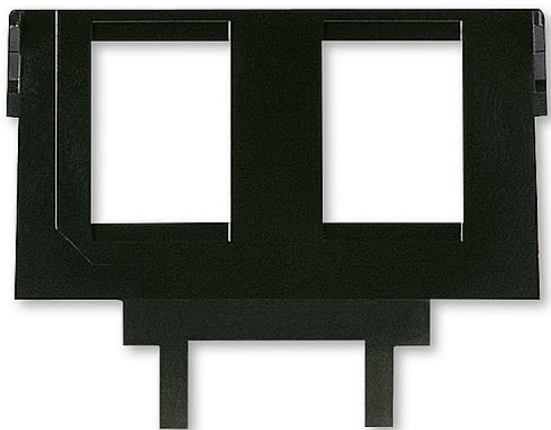

ABB 5014A-B1018 Nosná maska pro 2x RJ45 pro Tango, Future linear, Solo, Busch-axcent, Alpha exclusive, Impuls

» Domovní vypínače a zásuvky » ABB » Přístroje » Komunikační strojky a moduly » Datové

Popis

Do masky lze zabudovat též jiné zásuvky, např.: R302537 (optická spojka SCRJ - fa Reichle & De-Massari), KJ588 (RJ 45-8 Cat. 5e - fa Panduit) a další, které ABB s.r.o. nedodává.

Kód produktu	7264
EAN	8595017224539

Pro 2 komunikační zásuvky Modular Jack RJ s otvory dle ČSN EN 60 603-7.

Pro Tango, Future linear, Solo, Busch-axcent, Alpha exclusive, Impuls maska nosná pro 2 zásuvky RJ45 keystone (IEC 607-7)

Dostupnost na hlavním skladě: 20,00 ks