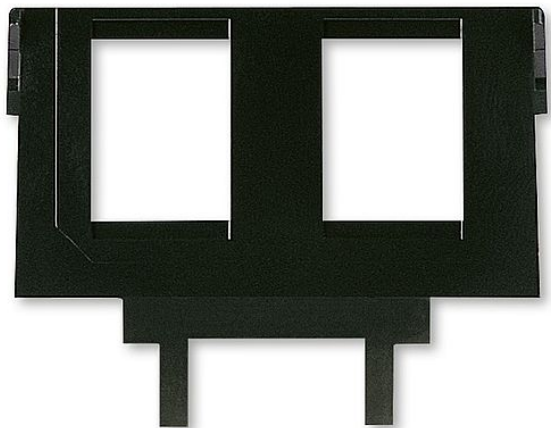

ABB 5014A-B1018 Nosná maska pro 2x RJ45 pro Tango, Future linear, Solo, Busch-axcent, Alpha exclusive, Impuls

» Domovní vypínače a zásuvky » ABB » Přístroje » Komunikační strojky a moduly » Datové

Popis

Do masky lze zabudovat též jiné zásuvky, např.: R302537 (optická spojka SCRJ - fa Reichle & De-Massari), KJ588 (RJ 45-8 Cat. 5e - fa Panduit) a další, které ABB s.r.o. nedodává.

Kód produktu	7264
EAN	8595017224539

Pro 2 komunikační zásuvky Modular Jack RJ s otvory dle ČSN EN 60 603-7.

Pro Tango, Future linear, Solo, Busch-axcent, Alpha exclusive, Impuls maska nosná pro 2 zásuvky RJ45 keystone (IEC 607-7)

Dostupnost na hlavním skladě: 20,00 ks