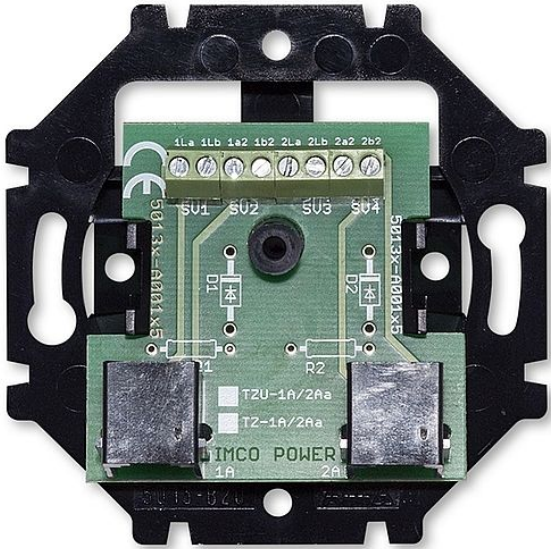

ABB 5013U-A00105 Příklad telefonní 2-násobný

» Domovní vypínače a zásuvky » ABB » Příklad » Komunikační strojíky a moduly » Telefonní

Popis

Pro připojení běžných koncových zařízení připojených k lince účastnického vedení rozvodu JTS.

Pro připojení k vedení linky slouží šroubová svorka.

Zařízení se připojuje standardní zásuvkou RJ-12 6p/4c. 200 mA, 200 Vef

Kód produktu

7159

EAN

8595017238925

Upevnění šrouby. Šroubové svorky (pro vodiče max. 1,5 mm² (16AWG)).