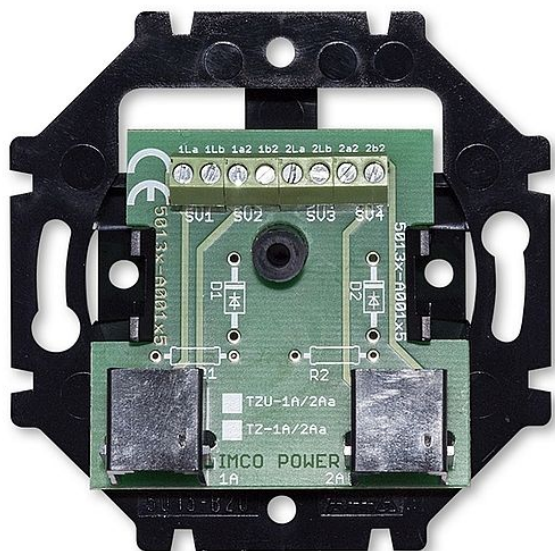

ABB 5013U-A00105 Příklad telefonní 2-násobný

» Domovní vypínače a zásuvky » ABB » Příklad » Komunikační strojky a moduly » Telefonní

Popis

Pro připojení běžných koncových zařízení připojených k lince účastnického vedení rozvodu JTS.

Pro připojení k vedení linky slouží šroubová svorka.

Zařízení se připojuje standardní zásuvkou RJ-12 6p/4c. 200 mA, 200 Vef

Kód produktu 7159

EAN 8595017238925

Upevnění šrouby. Šroubové svorky (pro vodiče max. 1,5 mm² (16AWG)).