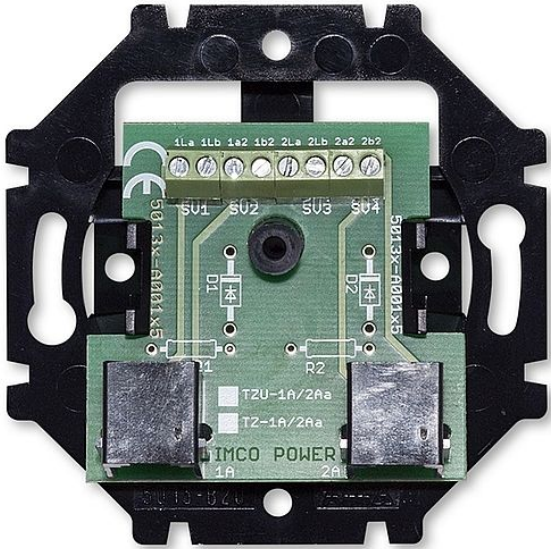

# ABB 5013U-A00105 Příklad telefonní 2-násobný

» Domovní vypínače a zásuvky » ABB » Příklad » Komunikační strojky a moduly » Telefonní

## Popis

Pro připojení běžných koncových zařízení připojených k lince účastnického vedení rozvodu JTS.

Pro připojení k vedení linky slouží šroubová svorka.

Zařízení se připojuje standardní zásuvkou RJ-12 6p/4c. 200 mA, 200 Vef

Kód produktu

7159

EAN

8595017238925

Upevnění šrouby. Šroubové svorky (pro vodiče max. 1,5 mm<sup>2</sup> (16AWG)).

Dostupnost na hlavním skladě:

2,00 ks