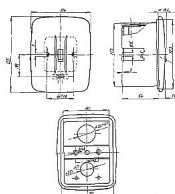

ABB 39563-23C Přípojka sporáková bílá zapuštěná se signalizační doutnavkou 3P/25A

» Domovní vypínače a zásuvky » ABB » Přístroje » Ostatní přístroje

Kód produktu 152

EAN 8595017220296

Se signalizační doutnavkou.
S propojovacími svorkami N a PE.
Stupeň krytí: IP 20
25 (10) A, 400 V AC