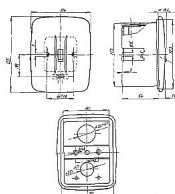

# ABB 39563-23C Přípojka sporáková bílá zapuštěná se signalizační doutnavkou 3P/25A

» Domovní vypínače a zásuvky » ABB » Přístroje » Ostatní přístroje

Kód produktu 152

EAN 8595017220296

Se signalizační doutnavkou.  
S propojovacími svorkami N a PE.  
Stupeň krytí: IP 20  
25 (10) A, 400 V AC