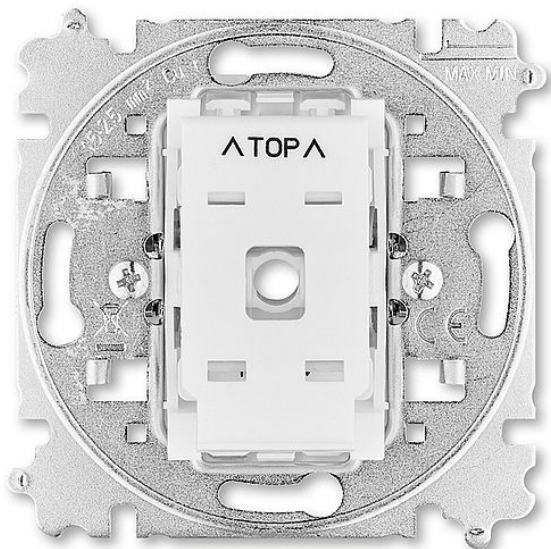

# ABB 3559-A92445 Příklad ř.1/0, 1/0So bezšroubový spínač kartového se svorkou N (strojek 91)

» Domovní vypínače a zásuvky » ABB » Příklad » Spínače, strojky » Bezšroubové strojky

## Popis

K zapnutí kontaktu dojde vsunutím standardní karty o rozměrech 54 x 86 mm do štěrbin krytu.

Vestavná hloubka: 25 mm

10 A, 250 V AC

Kód produktu 14913

EAN 8595017270925

Upevnění šrouby nebo drápky.  
Bezšroubové svorky (pro vodiče max. 2,5 mm<sup>2</sup>).  
Lze použít orientační doutnavku 3916-12221.