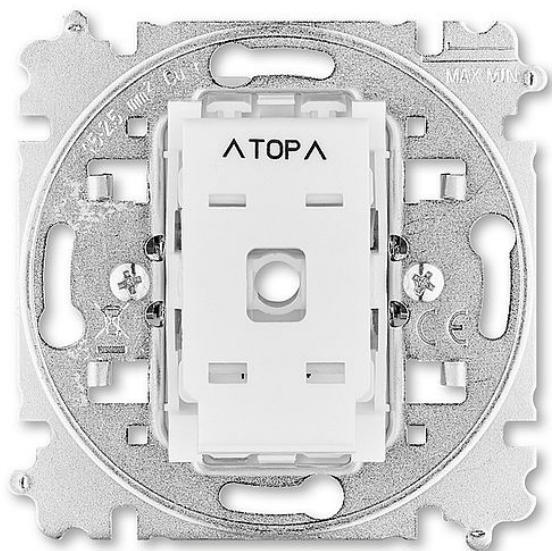

ABB 3559-A92445 Příklad ř.1/0, 1/0So bezšroubový spínač kartového se svorkou N (strojek 91)

» Domovní vypínače a zásuvky » ABB » Příklad » Spínače, strojky » Bezšroubové strojky

Popis

K zapnutí kontaktu dojde vsunutím standardní karty o rozměrech 54 x 86 mm do štěrbin krytu.

Vestavná hloubka: 25 mm

10 A, 250 V AC

Kód produktu 14913

EAN 8595017270925

Upevnění šrouby nebo drápky.
Bezšroubové svorky (pro vodiče max. 2,5 mm²).
Lze použít orientační doutnavku 3916-12221.

Dostupnost na hlavním skladě: 6,00 ks