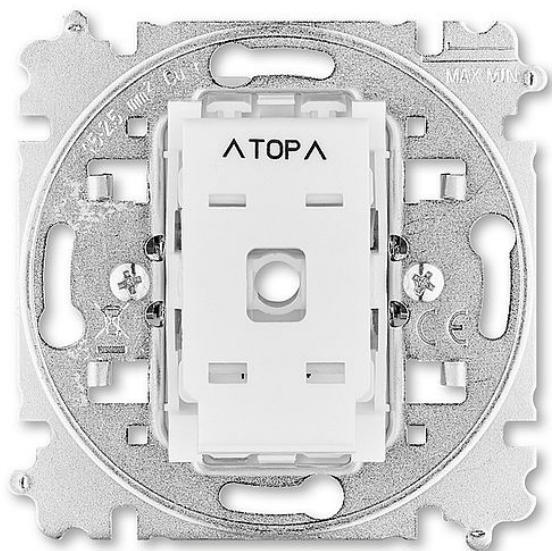

# ABB 3559-A92445 Příklad ř.1/0, 1/0So bezšroubový spínač kartového se svorkou N (strojek 91)

» Domovní vypínače a zásuvky » ABB » Příklad » Spínače, strojky » Bezšroubové strojky

## Popis

K zapnutí kontaktu dojde vsunutím standardní karty o rozměrech 54 x 86 mm do štěrbin krytu.

Vestavná hloubka: 25 mm

10 A, 250 V AC

Kód produktu 14913

EAN 8595017270925

Upevnění šrouby nebo drápky.  
Bezšroubové svorky (pro vodiče max. 2,5 mm<sup>2</sup>).  
Lze použít orientační doutnavku 3916-12221.