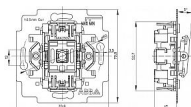

ABB 3559-A87345 Příklad ř.1/0+1/0 bezšroubový ovládače zapínacího dvojitého (strojek 87)

» Domovní vypínače a zásuvky » ABB » Příklad » Spínače, strojky » Bezšroubové strojky

Kód produktu 14911

EAN 8595017253645

10 A, 250 V AC

Upevnění šrouby.
Bezšroubové svorky (pro vodiče 1,5-2,5 mm²).
Doutnavku nelze použít.

Dostupnost na hlavním skladě: 9,00 ks

Soubory ke stažení

[abb-logo.svg (1.26kB)](#)