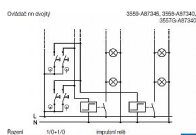

ABB 3559-A87345 Příklad ř.1/0+1/0 bezšroubový ovládače zapínacího dvojitého (strojek 87)

» Domovní vypínače a zásuvky » ABB » Příklad » Spínače, strojky » Bezšroubové strojky

Kód produktu 14911

EAN 8595017253645

10 A, 250 V AC

Upevnění šrouby.
Bezšroubové svorky (pro vodiče 1,5-2,5 mm²).
Doutnavku nelze použít.

Dostupnost na hlavním skladě: 8,00 ks

Soubory ke stažení

[abb-logo.svg (1.26kB)](#)