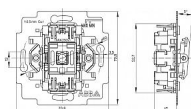

ABB 3559-A87345 Příklad ř.1/0+1/0 bezšroubový ovládače zapínacího dvojitého (strojek 87)

» Domovní vypínače a zásuvky » ABB » Příklad » Spínače, strojky » Bezšroubové strojky

Kód produktu 14911

EAN 8595017253645