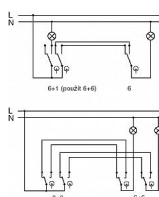

# ABB 3559-A52345 Příklad ř.6+6 bezšroubový přepínač střídavého dvojitého (strojek 52)

» Domovní vypínače a zásuvky » ABB » Příklad » Spínače, strojky » Bezšroubové strojky

Kód produktu 14914

EAN 8595017290602

Vestavná hloubka: 25,5 mm

10 AX, 250 V AC

Upevnění šrouby.  
Bezšroubové svorky (pro vodiče 1,5-2,5 mm<sup>2</sup>).  
Doutnavku nelze použít.

Dostupnost na hlavním skladě: 37,00 ks