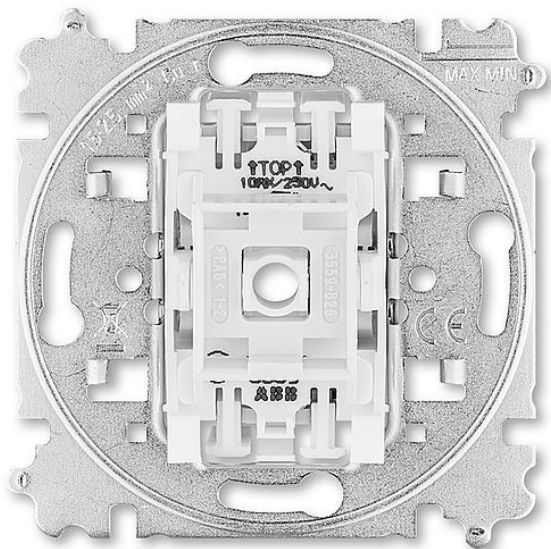

ABB 3559-A25345 Příklad ř.6S, 6So,6 bezšroubový přepínač střídavého se svorkou N (strojek 25)

» Domovní vypínače a zásuvky » ABB » Přístroje » Spínače, strojky » Bezšroubové strojky

Kód produktu 14917

EAN 8595017290800

10 AX, 250 V AC

Upevnění šrouby.

Bezšroubové svorky (pro vodiče 1,5-2,5 mm²).

Je-li ve spínači osazena orientační doutnavka nebo LED tak, že je zapojena v sérii s úsporným světelným zdrojem (např. kompaktní zářivka nebo LED), může docházet k jeho blikání.

Doutnavka ani LED není součástí spínače.

Dostupnost na hlavním skladě:

2,00 ks

Soubory ke stažení

[abb-logo.svg \(1.26kB\)](#)