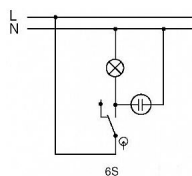

Soubory ke stažení

[abb-logo.svg (1.26kB)](#)