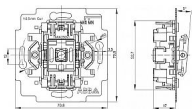

Soubory ke stažení

[abb-logo.svg (1.26kB)](#)