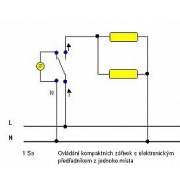

Soubory ke stažení

[abb-logo.svg (1.26kB)](#)