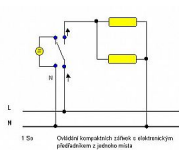

Soubory ke stažení

[abb-logo.svg (1.26kB)](#)