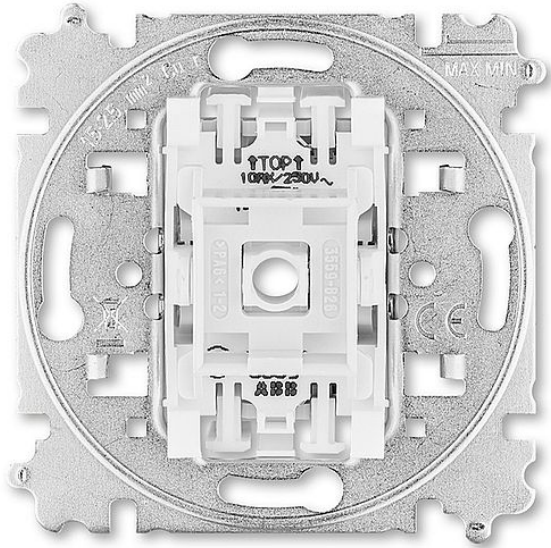

ABB 3559-A25345 Příklad ř.6S, 6So,6 bezšroubový přepínač střídavého se svorkou N (strojek 25)

» Domovní vypínače a zásuvky » ABB » Příklad » Spínače, strojky » Bezšroubové strojky

Kód produktu 14917
EAN 8595017290800

10 AX, 250 V AC

Upevnění šrouby.

Bezšroubové svorky (pro vodiče 1,5-2,5 mm²).

Je-li ve spínači osazena orientační doutnavka nebo LED tak, že je zapojena v sérii s úsporným světelným zdrojem (např. kompaktní zářivka nebo LED), může docházet k jeho blikání.

Doutnavka ani LED není součástí spínače.

Dostupnost na hlavním skladě: 3,00 ks

Soubory ke stažení

[abb-logo.svg \(1.26kB\)](#)