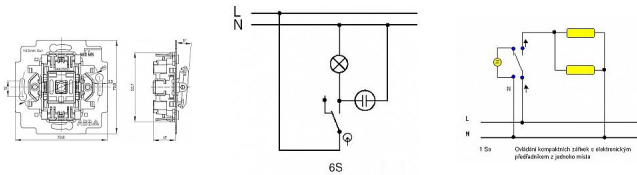

Soubory ke stažení

[abb-logo.svg (1.26kB)](#)