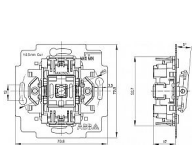

Soubory ke stažení

[abb-logo.svg (1.26kB)](#)