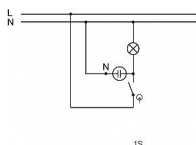

ABB 3559-A21345 Příklad ř.1S, 1So bezšroubový spínač jednopólového se svorkou N (strojek 21)

» Domovní vypínače a zásuvky » ABB » Příklad » Spínače, strojky » Bezšroubové strojky

Kód produktu 14909

EAN 8595017252013

10 AX, 250 V AC

Upevnění šrouby.

Bezšroubové svorky (pro vodiče 1,5-2,5 mm²).

Je-li ve spínači osazena orientační doutnavka nebo LED tak, že je zapojena v sérii s úsporným světelným zdrojem (např. kompaktní zářivka nebo LED), může docházet k jeho blikání.

Doutnavka ani LED není součástí spínače.

Dostupnost na hlavním skladě:

2,00 ks

Soubory ke stažení

[abb-logo.svg (1.26kB)](#)