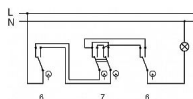

ABB 3559-A07345 Příklad ř.7, 7So bezšroubový přepínač křížového (strojek)

» Domovní vypínače a zásuvky » ABB » Příklad » Spínače, strojky » Bezšroubové strojky

Kód produktu 14908

EAN 8595017245633

10 AX, 250 V AC

Upevnění šrouby.

Bezšroubové svorky (pro vodiče 1,5-2,5 mm²).

Je-li ve spínači osazena orientační doutnavka nebo LED tak, že je zapojena v sérii s úsporným světelným zdrojem (např. kompaktní zářivka nebo LED), může docházet k jeho blikání.

Doutnavka ani LED není součástí spínače.

Dostupnost na hlavním skladě:

53,00 ks

Soubory ke stažení

[abb-logo.svg (1.26kB)](#)