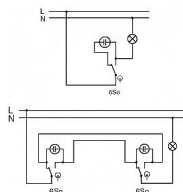

ABB 3559-A06345 Příklad ř.6, 6So bezšroubový přepínač střídavého (strojek)

» Domovní vypínače a zásuvky » ABB » Příklad » Spínače, strojky » Bezšroubové strojky

Kód produktu 14907

EAN 8595017245626

10 AX, 250 V AC

Upevnění šrouby.

Bezšroubové svorky (pro vodiče 1,5-2,5 mm²).

Je-li ve spínači osazena orientační doutnavka nebo LED tak, že je zapojena v sérii s úsporným světelným zdrojem (např. kompaktní zářivka nebo LED), může docházet k jeho blikání.

Doutnavka ani LED není součástí spínače.

Dostupnost na hlavním skladě:

97,00 ks

Soubory ke stažení

[abb-logo.svg (1.26kB)](#)