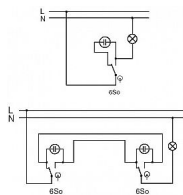

ABB 3559-A06345 Příklad ř.6, 6So bezšroubový přepínač střídavého (strojek)

» Domovní vypínače a zásuvky » ABB » Přístroje » Spínače, strojky » Bezšroubové strojky

Kód produktu	14907
EAN	8595017245626

10 AX, 250 V AC

Upevnění šrouby.

Bezšroubové svorky (pro vodiče 1,5-2,5 mm²).

Je-li ve spínači osazena orientační doutnavka nebo LED tak, že je zapojena v sérii s úsporným světelným zdrojem (např. kompaktní zářivka nebo LED), může docházet k jeho blikání.

Doutnavka ani LED není součástí spínače.

Dostupnost na hlavním skladě:	82,00 ks

Soubory ke stažení

[abb-logo.svg (1.26kB)](#)