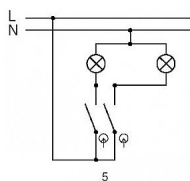

ABB 3559-A05345 Příklad ř.5 bezšroubový přepínač sériového (strojek)

» Domovní vypínače a zásuvky » ABB » Příklad » Spínače, strojky » Bezšroubové strojky

Kód produktu 14906

EAN 8595017245619

10 AX, 250 V AC

Upevnění šrouby.
Bezšroubové svorky (pro vodiče 1,5-2,5 mm²).
Doutnavku lze použít pouze ve spojení s krytem designové řady Neo®.

Dostupnost na hlavním skladě: 84,00 ks

Soubory ke stažení

[abb-logo.svg (1.26kB)](#)