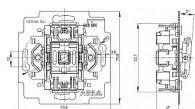

ABB 3559-A05345 Příklad ř.5 bezšroubový přepínač sériového (strojek)

» Domovní vypínače a zásuvky » ABB » Příklad » Spínače, strojky » Bezšroubové strojky

Kód produktu 14906

EAN 8595017245619

10 AX, 250 V AC

Upevnění šrouby.
Bezšroubové svorky (pro vodiče 1,5-2,5 mm²).
Doutnavku lze použít pouze ve spojení s krytem designové řady Neo®.

Dostupnost na hlavním skladě: 84,00 ks

Soubory ke stažení

[abb-logo.svg (1.26kB)](#)