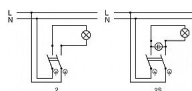

ABB 3559-A02345 Příklad ř.2, 2S bezšroubový spínač dvojpólového (strojek)

» Domovní vypínače a zásuvky » ABB » Příklad » Spínače, strojky » Bezšroubové strojky

Kód produktu 14905

EAN 8595017252006

10 AX, 250 V AC

Upevnění šrouby.
Bezšroubové svorky (pro vodiče 1,5-2,5 mm²).
Doutnavka ani LED není součástí spínače.

Dostupnost na hlavním skladě: 2,00 ks

Soubory ke stažení

[abb-logo.svg (1.26kB)](#)