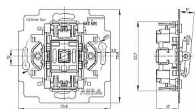

ABB 3559-A02345 Příklad ř.2, 2S bezšroubový spínač dvojpólového (strojek)

» Domovní vypínače a zásuvky » ABB » Příklad » Spínače, strojky » Bezšroubové strojky

Kód produktu 14905

EAN 8595017252006

10 AX, 250 V AC