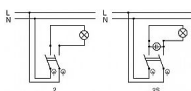

ABB 3559-A02345 Příklad ř.2, 2S bezšroubový spínač dvojpólového (strojek)

» Domovní vypínače a zásuvky » ABB » Příklad » Spínače, strojky » Bezšroubové strojky

Kód produktu 14905

EAN 8595017252006

10 AX, 250 V AC

Upevnění šrouby.
Bezšroubové svorky (pro vodiče 1,5-2,5 mm²).
Doutnavka ani LED není součástí spínače.

Dostupnost na hlavním skladě: 2,00 ks

Soubory ke stažení

[abb-logo.svg (1.26kB)](#)