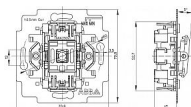

ABB 3559-A02345 Příklad ř.2, 2S bezšroubový spínač dvojpólového (strojek)

» Domovní vypínače a zásuvky » ABB » Příklad » Spínače, strojky » Bezšroubové strojky

Kód produktu 14905

EAN 8595017252006

10 AX, 250 V AC