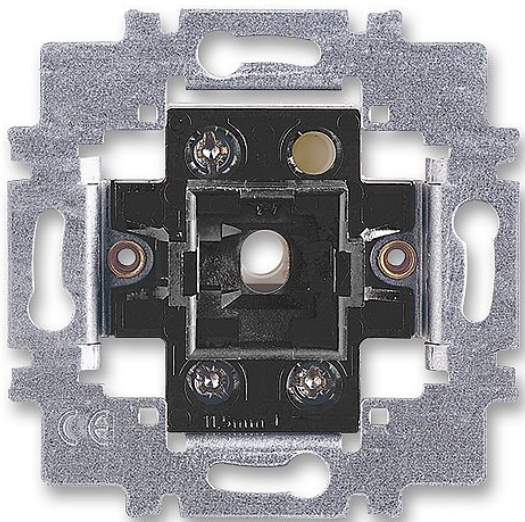

ABB 3558-A91342 Přístroj ř.1/0, 1/0So, 1/0S šroubový ovládače zapínacího se svorkou N (strojek, tlačítko)

» Domovní vypínače a zásuvky » ABB » Přístroje » Spínače, strojky » Šroubové strojky

Kód produktu 2611

EAN 8595017207570

10 A, 250 V AC

Upevnění šrouby.
Šroubové svorky (pro vodiče 1-2,5 mm²).
Doutnavka ani LED není součástí spínače.

Dostupnost na hlavním skladě: 2,00 ks

Soubory ke stažení

[abb-logo.svg \(1.26kB\)](#)