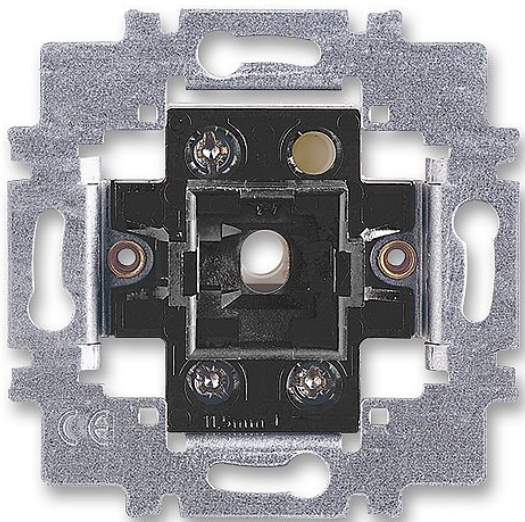

# ABB 3558-A91342 Přístroj ř.1/0, 1/0So, 1/0S šroubový ovládače zapínacího se svorkou N (strojek, tlačítko)

» Domovní vypínače a zásuvky » ABB » Přístroje » Spínače, strojky » Šroubové strojky

Kód produktu 2611

EAN 8595017207570

10 A, 250 V AC

Upevnění šrouby.

Šroubové svorky (pro vodiče 1-2,5 mm<sup>2</sup>).

Doutnavka ani LED není součástí spínače.

Dostupnost na hlavním skladě:

2,00 ks