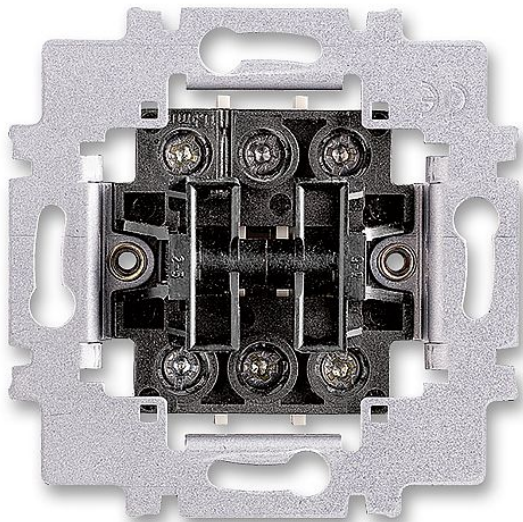

ABB 3558-A52340 Přístroj ř.6+6 šroubový přepínače střídavého dvojitého (strojek 5B)

» Domovní vypínače a zásuvky » ABB » Přístroje » Spínače, strojky » Šroubové strojky

Kód produktu 2610

EAN 8595017207556

10 AX, 250 V AC

Upevnění šrouby.
Šroubové svorky (pro vodiče 1-2,5 mm²).
Doutnavku nelze použít.

Dostupnost na hlavním skladě: 2,00 ks

Soubory ke stažení

[abb-logo.svg \(1.26kB\)](#)