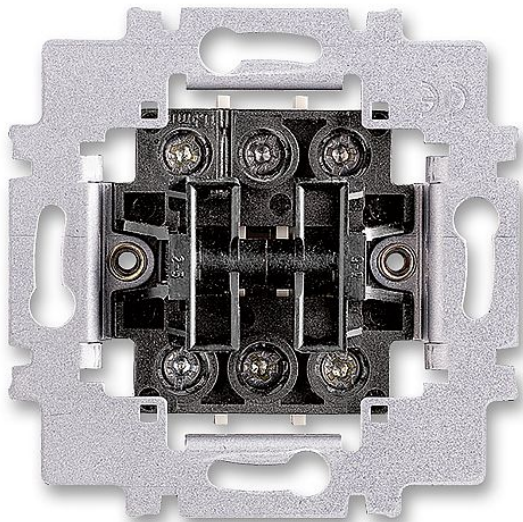

# ABB 3558-A52340 Příklad ř.6+6 šroubový přepínač střídavého dvojitého (strojek 5B)

» Domovní vypínače a zásuvky » ABB » Příklad » Spínače, strojky » Šroubové strojky

Kód produktu 2610

EAN 8595017207556

10 AX, 250 V AC

Upevnění šrouby.  
Šroubové svorky (pro vodiče 1-2,5 mm<sup>2</sup>).  
Doutnavku nelze použít.

Dostupnost na hlavním skladě: 2,00 ks