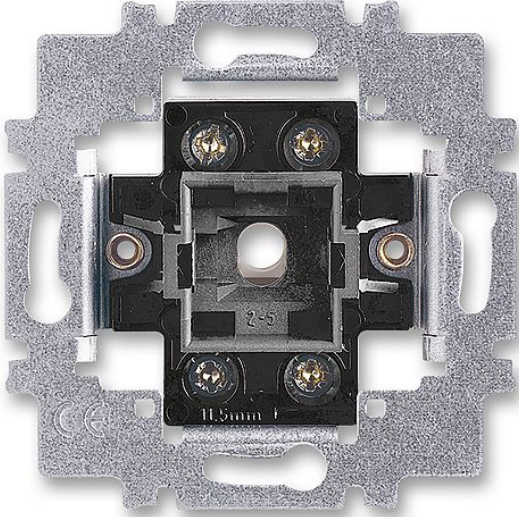

ABB 3558-A07340 Přístroj ř.7, 7So šroubový přepínače křížového (strojek)

» Domovní vypínače a zásuvky » ABB » Přístroje » Spínače, strojky » Šroubové strojky

Kód produktu	2378
EAN	8595017207501

10 AX, 250 V AC

Upevnění šrouby.

Šroubové svorky (pro vodiče 1-2,5 mm²).

Je-li ve spínači osazena orientační doutnavka nebo LED tak, že je zapojena v sérii s úsporným světelným zdrojem (např. kompaktní zářivka nebo LED), může docházet k jeho blikání.

Doutnavka ani LED není součástí spínače.

Dostupnost na hlavním skladě:	7,00 ks
-------------------------------	---------

Soubory ke stažení

[abb-logo.svg \(1.26kB\)](#)