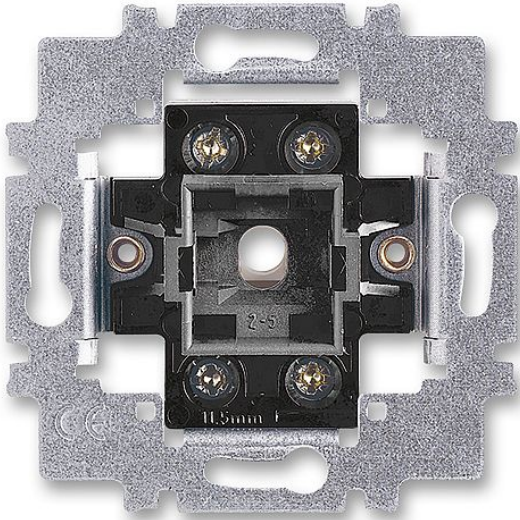

ABB 3558-A07340 Přístroj ř.7, 7So šroubový přepínače křížového (strojek)

» Domovní vypínače a zásuvky » ABB » Přístroje » Spínače, strojky » Šroubové strojky

Kód produktu	2378
EAN	8595017207501

10 AX, 250 V AC

Upevnění šrouby.

Šroubové svorky (pro vodiče 1-2,5 mm²).

Je-li ve spínači osazena orientační doutnavka nebo LED tak, že je zapojena v sérii s úsporným světelným zdrojem (např. kompaktní zářivka nebo LED), může docházet k jeho blikání.

Doutnavka ani LED není součástí spínače.

Dostupnost na hlavním skladě:	7,00 ks
-------------------------------	---------

Soubory ke stažení

[abb-logo.svg \(1.26kB\)](#)