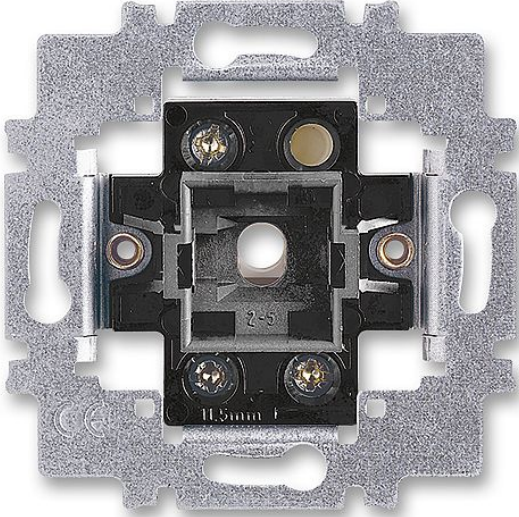

ABB 3558-A06340 Přístroj ř.6, 6So šroubový přepínače střídavého (strojek)

» Domovní vypínače a zásuvky » ABB » Přístroje » Spínače, strojky » Šroubové strojky

Kód produktu	2313
EAN	8595017207495

10 AX, 250 V AC

Upevnění šrouby.

Šroubové svorky (pro vodiče 1-2,5 mm²).

Je-li ve spínači osazena orientační doutnavka nebo LED tak, že je zapojena v sérii s úsporným světelným zdrojem (např. kompaktní zářivka nebo LED), může docházet k jeho blikání.

Doutnavka ani LED není součástí spínače.

Dostupnost na hlavním skladě: 3,00 ks

Soubory ke stažení

[abb-logo.svg \(1.26kB\)](#)