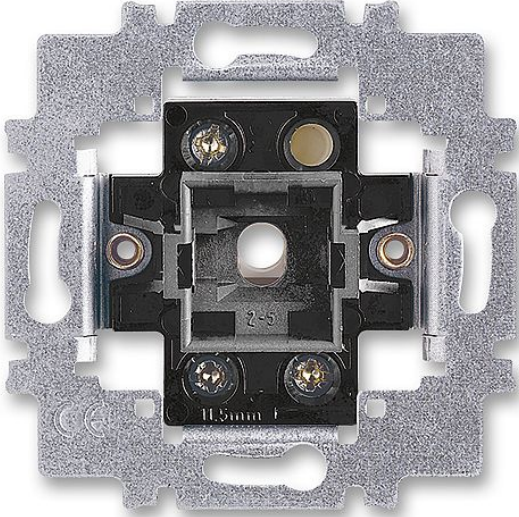

# ABB 3558-A06340 Přístroj ř.6, 6So šroubový přepínače střídavého (strojek)

» Domovní vypínače a zásuvky » ABB » Přístroje » Spínače, strojky » Šroubové strojky

Kód produktu	2313
EAN	8595017207495

10 AX, 250 V AC

Upevnění šrouby.

Šroubové svorky (pro vodiče 1-2,5 mm<sup>2</sup>).

Je-li ve spínači osazena orientační doutnavka nebo LED tak, že je zapojena v sérii s úsporným světelným zdrojem (např. kompaktní zářivka nebo LED), může docházet k jeho blikání.

Doutnavka ani LED není součástí spínače.

Dostupnost na hlavním skladě:	3,00 ks
-------------------------------	---------