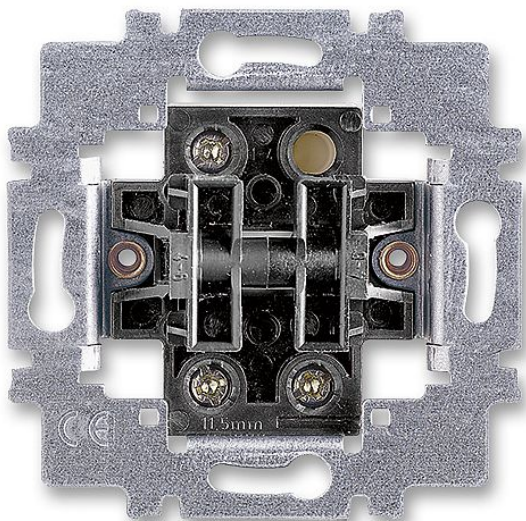

ABB 3558-A05340 Příklad ř.5 šroubový přepínač sériového (strojek)

» Domovní vypínače a zásuvky » ABB » Příklad » Spínače, strojky » Šroubové strojky

Kód produktu 2312

EAN 8595017207471

10 AX, 250 V AC

Upevnění šrouby.
Šroubové svorky (pro vodiče 1-2,5 mm²).
Doutnavku nelze použít.