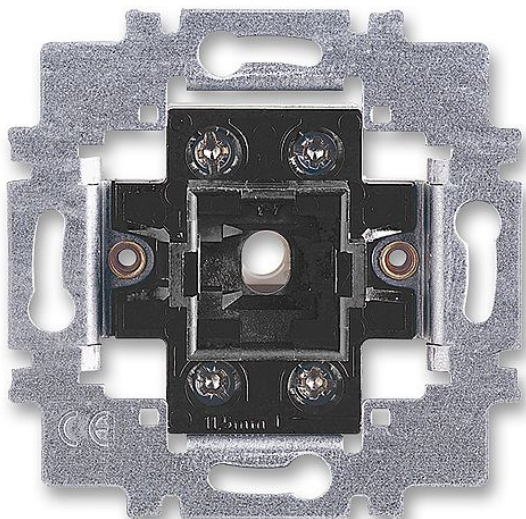

ABB 3558-A02340 Příklad ř.2, 2S šroubový spínač dvojpólového (strojek)

» Domovní vypínače a zásuvky » ABB » Příklad » Spínače, strojky » Šroubové strojky

Kód produktu 2607

EAN 8595017207464

10 AX, 250 V AC

Upevnění šrouby.
Šroubové svorky (pro vodiče 1-2,5 mm²).
Doutnavka ani LED není součástí spínače.

Dostupnost na hlavním skladě: 4,00 ks

Soubory ke stažení

[abb-logo.svg \(1.26kB\)](#)