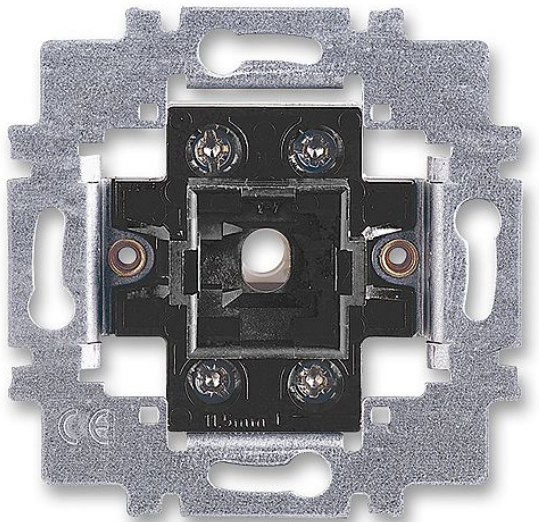

ABB 3558-A02340 Příklad ř.2, 2S šroubový spínač dvojpolového (strojek)

» Domovní vypínače a zásuvky » ABB » Příklad » Spínače, strojky » Šroubové strojky

Kód produktu 2607

EAN 8595017207464

10 AX, 250 V AC

Upevnění šrouby.
Šroubové svorky (pro vodiče 1-2,5 mm²).
Doutnavka ani LED není součástí spínače.

Dostupnost na hlavním skladě: 4,00 ks

Soubory ke stažení

[abb-logo.svg \(1.26kB\)](#)