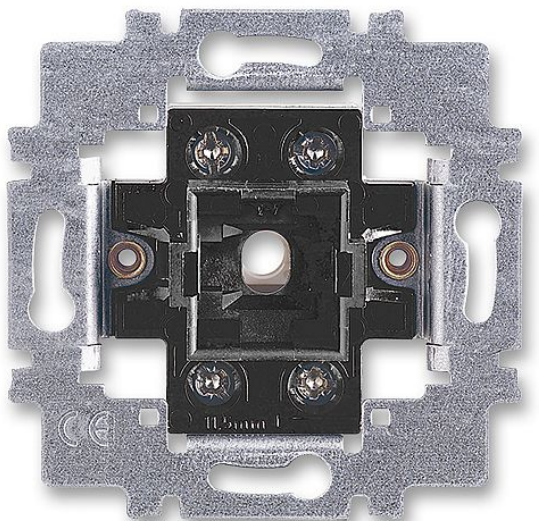

ABB 3558-A02340 Příklad ř.2, 2S šroubový spínač dvojpolového (strojek)

» Domovní vypínače a zásuvky » ABB » Příklad » Spínače, strojky » Šroubové strojky

Kód produktu 2607

EAN 8595017207464

10 AX, 250 V AC

Upevnění šrouby.
Šroubové svorky (pro vodiče 1-2,5 mm²).
Doutnavka ani LED není součástí spínače.

Dostupnost na hlavním skladě: 4,00 ks

Soubory ke stažení

[abb-logo.svg \(1.26kB\)](#)