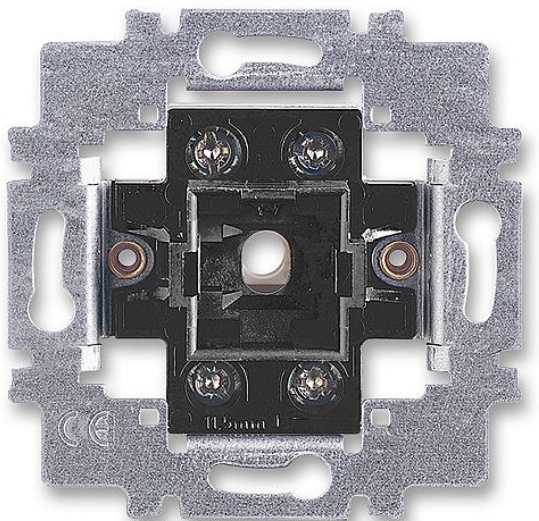

ABB 3558-A02340 Příklad ř.2, 2S šroubový spínač dvojpólového (strojek)

» Domovní vypínače a zásuvky » ABB » Příklad » Spínače, strojky » Šroubové strojky

Kód produktu 2607

EAN 8595017207464

10 AX, 250 V AC

Upevnění šrouby.
Šroubové svorky (pro vodiče 1-2,5 mm²).
Doutnavka ani LED není součástí spínače.

Dostupnost na hlavním skladě: 4,00 ks

Soubory ke stažení

[abb-logo.svg \(1.26kB\)](#)