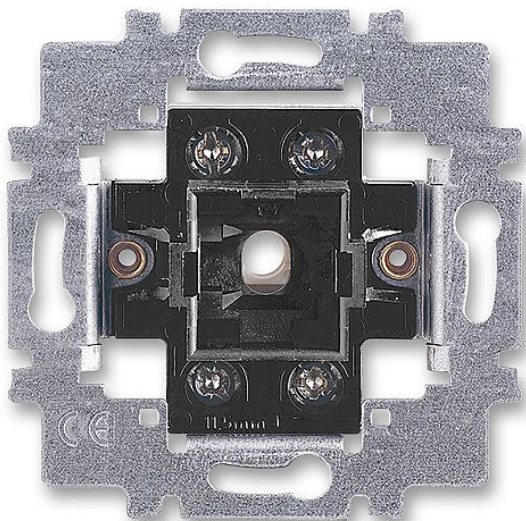

ABB 3558-A02340 Příklad ř.2, 2S šroubový spínač dvojpólového (strojek)

» Domovní vypínače a zásuvky » ABB » Příklad » Spínače, strojky » Šroubové strojky

Kód produktu 2607

EAN 8595017207464

10 AX, 250 V AC

Upevnění šrouby.
Šroubové svorky (pro vodiče 1-2,5 mm²).
Doutnavka ani LED není součástí spínače.

Dostupnost na hlavním skladě: 4,00 ks

Soubory ke stažení

[abb-logo.svg \(1.26kB\)](#)