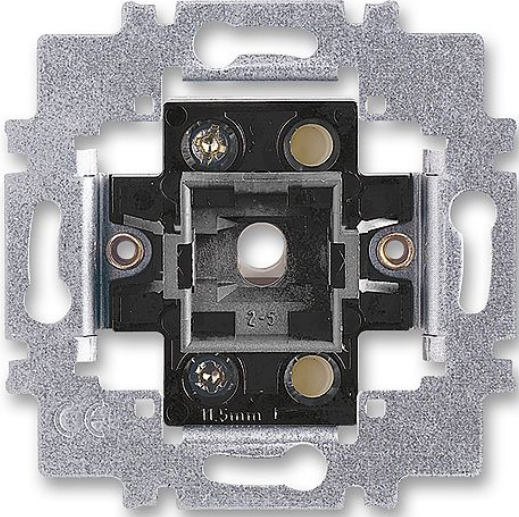

ABB 3558-A01340 Příklad ř.1, 1So šroubový spínač jednopólového (strojek)

» Domovní vypínače a zásuvky » ABB » Příklad » Spínače, strojky » Šroubové strojky

| | |
|--------------|---------------|
| Kód produktu | 2314 |
| EAN | 8595017207440 |

10 AX, 250 V AC

Upevnění šrouby.

Šroubové svorky (pro vodiče 1-2,5 mm²).

Je-li ve spínači osazena orientační doutnavka nebo LED tak, že je zapojena v sérii s úsporným světelným zdrojem (např. kompaktní zářivka nebo LED), může docházet k jeho blikání.

Doutnavka ani LED není součástí spínače.

Dostupnost na hlavním skladě:

8,00 ks

Soubory ke stažení

[abb-logo.svg \(1.26kB\)](#)