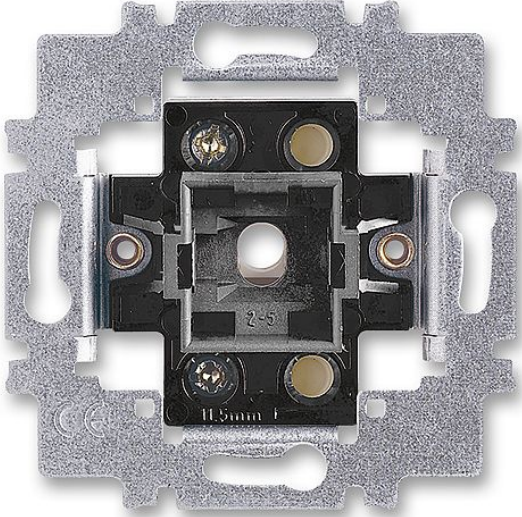

ABB 3558-A01340 Příklad ř.1, 1So šroubový spínač jednopólového (strojek)

» Domovní vypínače a zásuvky » ABB » Příklad » Spínače, strojky » Šroubové strojky

Kód produktu	2314
EAN	8595017207440

10 AX, 250 V AC

Upevnění šrouby.

Šroubové svorky (pro vodiče 1-2,5 mm²).

Je-li ve spínači osazena orientační doutnavka nebo LED tak, že je zapojena v sérii s úsporným světelným zdrojem (např. kompaktní zářivka nebo LED), může docházet k jeho blikání.

Doutnavka ani LED není součástí spínače.

Dostupnost na hlavním skladě:	8,00 ks
-------------------------------	---------

Soubory ke stažení

[abb-logo.svg \(1.26kB\)](#)