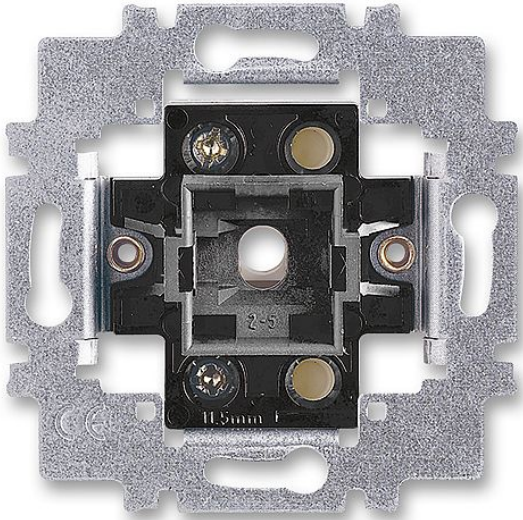

# ABB 3558-A01340 Příklad ř.1, 1So šroubový spínač jednopólového (strojek)

» Domovní vypínače a zásuvky » ABB » Příklad » Spínače, strojky » Šroubové strojky

Kód produktu	2314
EAN	8595017207440

10 AX, 250 V AC

Upevnění šrouby.

Šroubové svorky (pro vodiče 1-2,5 mm<sup>2</sup>).

Je-li ve spínači osazena orientační doutnavka nebo LED tak, že je zapojena v sérii s úsporným světelným zdrojem (např. kompaktní zářivka nebo LED), může docházet k jeho blikání.

Doutnavka ani LED není součástí spínače.

Dostupnost na hlavním skladě:

7,00 ks