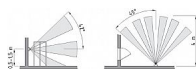

## Popis

S kovovým upevňovacím třmenem.

Oblast zachycení: přibližně kužel s vrcholovým úhlem 90°, dosah cca 40 m

Zpoždění vypnutí: cca 1 min.

Prahové osvětlení: cca 10 lx

Barva světla: studená bílá

Vestavná hloubka: 25 mm